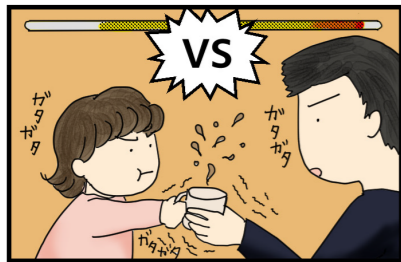

結局は飛び散る

●定番イベント 予約は電話受付のみ、定員になり次第締め切りいたします。イベント内容などお気軽にお問い合わせください。

ご好評いただき毎月開催しているイベントだよ！ぜひ一度、参加してみてね！

ここにこ広場
5月18日(水)
10:30~11:10
対象：1才のお誕生月まで

※予約受付開始
5/4(水)9:30~

おたんじょうび会
5月26日(木)
10:30~11:10
対象：5月生まれ

※予約受付開始
5/12(水)9:30~

大人気『おべんとうバス』の続編です！
昨年発売されたばかりの新しい絵本です！
ハンバーグくん、エビフライちゃん、みかんちゃん・・・
お弁当のキャラクターたちが、かくれんぼをして遊んでいます。あそこに隠れているのは、だあれ？？
あてっこをしながら読んでみてください！

みんなのリクエストコーナー

『こどもはっち&はちすくプレゼントキャンペーン』のアンケートで、利用者の皆さまが知りたい情報、紹介してもらいたい情報を募集しました！情報を集めて毎月ちょっとずつご紹介していきます♪